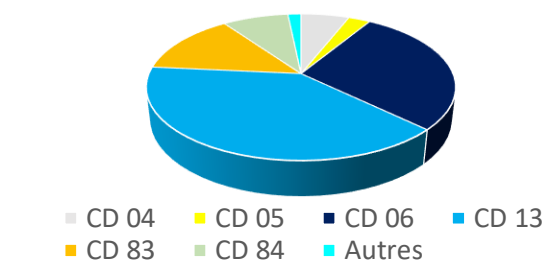

Synthèse des résultats de formation

OF Ligue Sud Judo

Synthèse CQP 2013/2023

Synthèse BPJEPS 2015/2023

Résultats BPJEPS - 2015 à 2023

Répartition stagiaires CQP/département

Répartition stagiaires BPJEPS/département

	BPJEPS				CQP			
	Inscrits	Réussite	Echec	Abandon	Inscrits	Réussite	Echec	Abandon
2013/2014					20	19	1	0
2014/2015					22	18	3	3
2015/2016	9	7	1	1	29	23	2	4
2016/2017	9	7	1	1	34	25	6	3
2017/2018	11	8	1	2	11	11	0	0
2018/2019	13	9	2	2	20	12	2	6
2019/2020	20	12	2	6	8	4	0	4
2020/2021	35	24	5	6	17	5	10	2
2021/2022	20	18	2	0	13	9	2	2
2022/2023	20	15	5	0	10	10	0	0
TOTAL	97	67	13	18	161	115	24	22