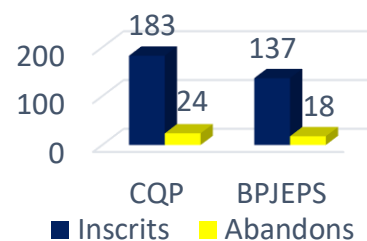

Synthèse des résultats de formation

OF Ligue Sud Judo

Synthèse CQP 2013/2023

Synthèse BPJEPS 2015/2023

Résultats BPJEPS - 2015 à 2023

Répartition stagiaires CQP/département

Répartition stagiaires BPJEPS/département

	BPJEPS				CQP			
	Inscrits	Réussite	Echec	Abandon	Inscrits	Réussite	Echec	Abandon
2013/2014					20	19	1	0
2014/2015					22	18	3	3
2015/2016	9	7	1	1	29	23	2	4
2016/2017	9	7	1	1	34	25	6	3
2017/2018	11	8	1	2	11	11	0	0
2018/2019	13	9	2	2	20	12	2	6
2019/2020	20	12	2	6	8	4	0	4
2020/2021	35	24	5	6	17	5	10	2
2021/2022	20	18	2	0	13	9	2	2
2022/2023	20	15	5	0	10	10	0	0
TOTAL	97	67	13	18	161	115	24	22