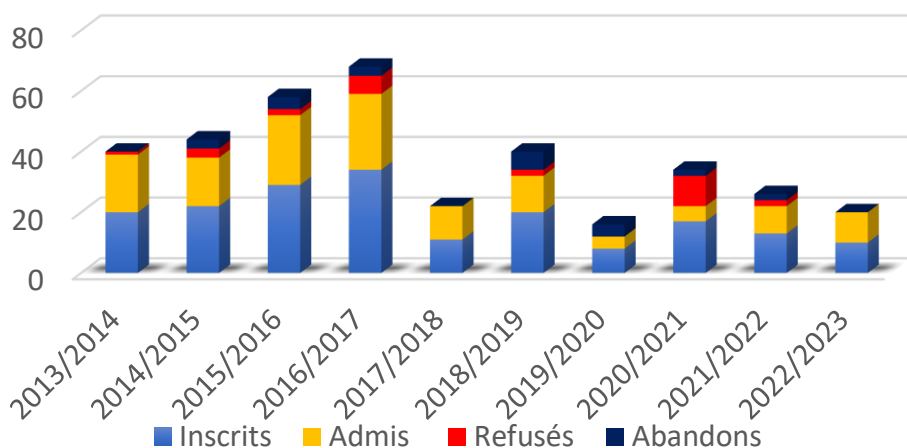

Synthèse des résultats de formation

OF Ligue Sud Judo

Synthèse CQP 2013/2023

Synthèse BPJEPS 2015/2023

Résultats BPJEPS - 2015 à 2023

Répartition stagiaires CQP/département

Répartition stagiaires BPJEPS/département

	BPJEPS				CQP			
	Inscrits	Réussite	Echec	Abandon	Inscrits	Réussite	Echec	Abandon
2013/2014					20	19	1	0
2014/2015					22	18	3	3
2015/2016	9	7	1	1	29	23	2	4
2016/2017	9	7	1	1	34	25	6	3
2017/2018	11	8	1	2	11	11	0	0
2018/2019	13	9	2	2	20	12	2	6
2019/2020	20	12	2	6	8	4	0	4
2020/2021	35	24	5	6	17	5	10	2
2021/2022	20	18	2	0	13	9	2	2
2022/2023	20	15	5	0	10	10	0	0
TOTAL	97	67	13	18	161	115	24	22