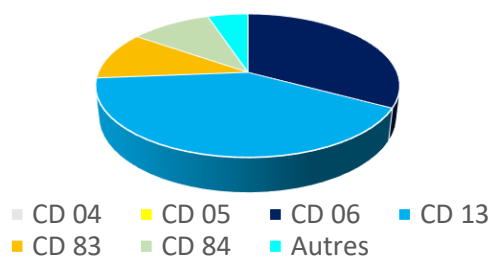

Synthèse des résultats de formation

OF Ligue Sud Judo

Synthèse CQP 2013/2023

Synthèse BPJEPS 2015/2023

Résultats BPJEPS - 2015 à 2023

Répartition stagiaires CQP/département

Répartition stagiaires BPJEPS/département

	BPJEPS				CQP			
	Inscrits	Réussite	Echec	Abandon	Inscrits	Réussite	Echec	Abandon
2013/2014					20	19	1	0
2014/2015					22	18	3	3
2015/2016	9	7	1	1	29	23	2	4
2016/2017	9	7	1	1	34	25	6	3
2017/2018	11	8	1	2	11	11	0	0
2018/2019	13	9	2	2	20	12	2	6
2019/2020	20	12	2	6	8	4	0	4
2020/2021	35	24	5	6	17	5	10	2
2021/2022	20	18	2	0	13	9	2	2
2022/2023	20	15	5	0	10	10	0	0
TOTAL	97	67	13	18	161	115	24	22