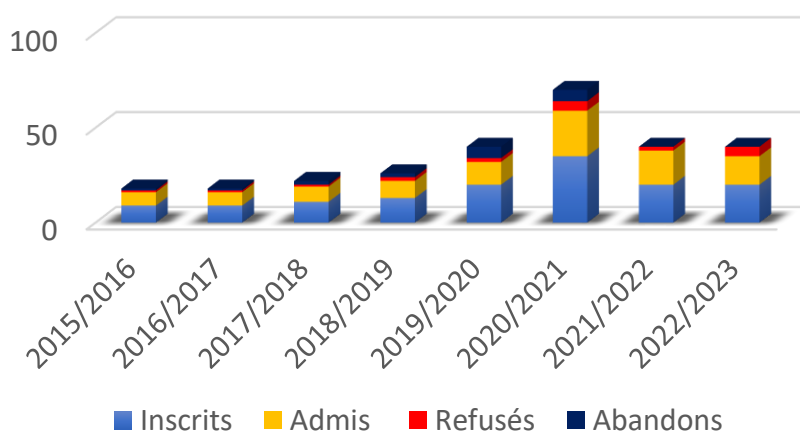

Synthèse des résultats de formation

OF Ligue Sud Judo

Synthèse CQP 2013/2023

Synthèse BPJEPS 2015/2023

Résultats BPJEPS - 2015 à 2023

Répartition stagiaires CQP/département

Répartition stagiaires BPJEPS/département

	BPJEPS				CQP			
	Inscrits	Réussite	Echec	Abandon	Inscrits	Réussite	Echec	Abandon
2013/2014					20	19	1	0
2014/2015					22	18	3	3
2015/2016	9	7	1	1	29	23	2	4
2016/2017	9	7	1	1	34	25	6	3
2017/2018	11	8	1	2	11	11	0	0
2018/2019	13	9	2	2	20	12	2	6
2019/2020	20	12	2	6	8	4	0	4
2020/2021	35	24	5	6	17	5	10	2
2021/2022	20	18	2	0	13	9	2	2
2022/2023	20	15	5	0	10	10	0	0
TOTAL	97	67	13	18	161	115	24	22