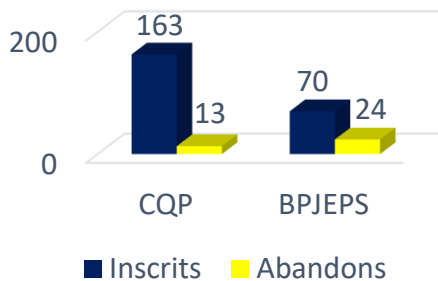

Les chiffres clés de la formation

2013-2020

Organisme de Formation Ligue Sud Judo

Stagiaires inscrits

- ✂ 163 CQP depuis 2013
- ✂ 70 BPJEPS depuis 2013

Résultats CQP - 2013 à 2020

Résultats BPJEPS - 2013 à 2020

SITUATION GEOGRAPHIQUE DES STAGIAIRES O.F. SUD JUDO