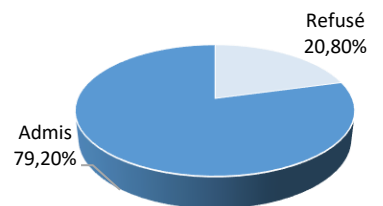

Les chiffres clés de la formation

2013-2020

Organisme de Formation Ligue Sud Judo

Stagiaires inscrits

- ✂ 163 CQP depuis 2013
- ✂ 70 BPJEPS depuis 2013

Résultats CQP - 2013 à 2020

Résultats BPJEPS - 2013 à 2020

SITUATION GEOGRAPHIQUE DES STAGIAIRES O.F. SUD JUDO