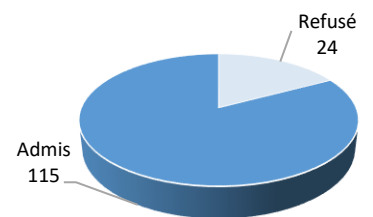

Les chiffres clés de la formation

2013-2021

Organisme de Formation Ligue Sud Judo

Stagiaires inscrits

- ✂ 161 CQP depuis 2013
- ✂ 97 BPJEPS depuis 2015

Résultats CQP - 2013 à 2021

Résultats BPJEPS - 2013 à 2021

SITUATION GEOGRAPHIQUE DES STAGIAIRES O.F. SUD JUDO