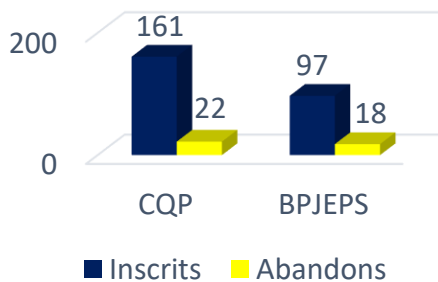

Les chiffres clés de la formation

2013-2021

Organisme de Formation Ligue Sud Judo

Stagiaires inscrits

- ✂ 161 CQP depuis 2013
- ✂ 97 BPJEPS depuis 2015

Résultats CQP - 2013 à 2021

Résultats BPJEPS - 2013 à 2021

SITUATION GEOGRAPHIQUE DES STAGIAIRES O.F. SUD JUDO