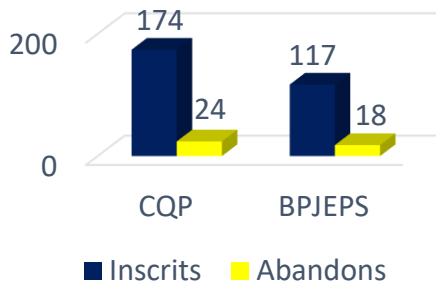

Les chiffres clés de la formation

2013-2022

Organisme de Formation Ligue Sud Judo

Stagiaires inscrits

- ✂ 174 CQP depuis 2013
- ✂ 117 BPJEPS depuis 2015

Résultats CQP - 2013 à 2022

Résultats BPJEPS - 2013 à 2022

SITUATION GEOGRAPHIQUE DES STAGIAIRES O.F. SUD JUDO